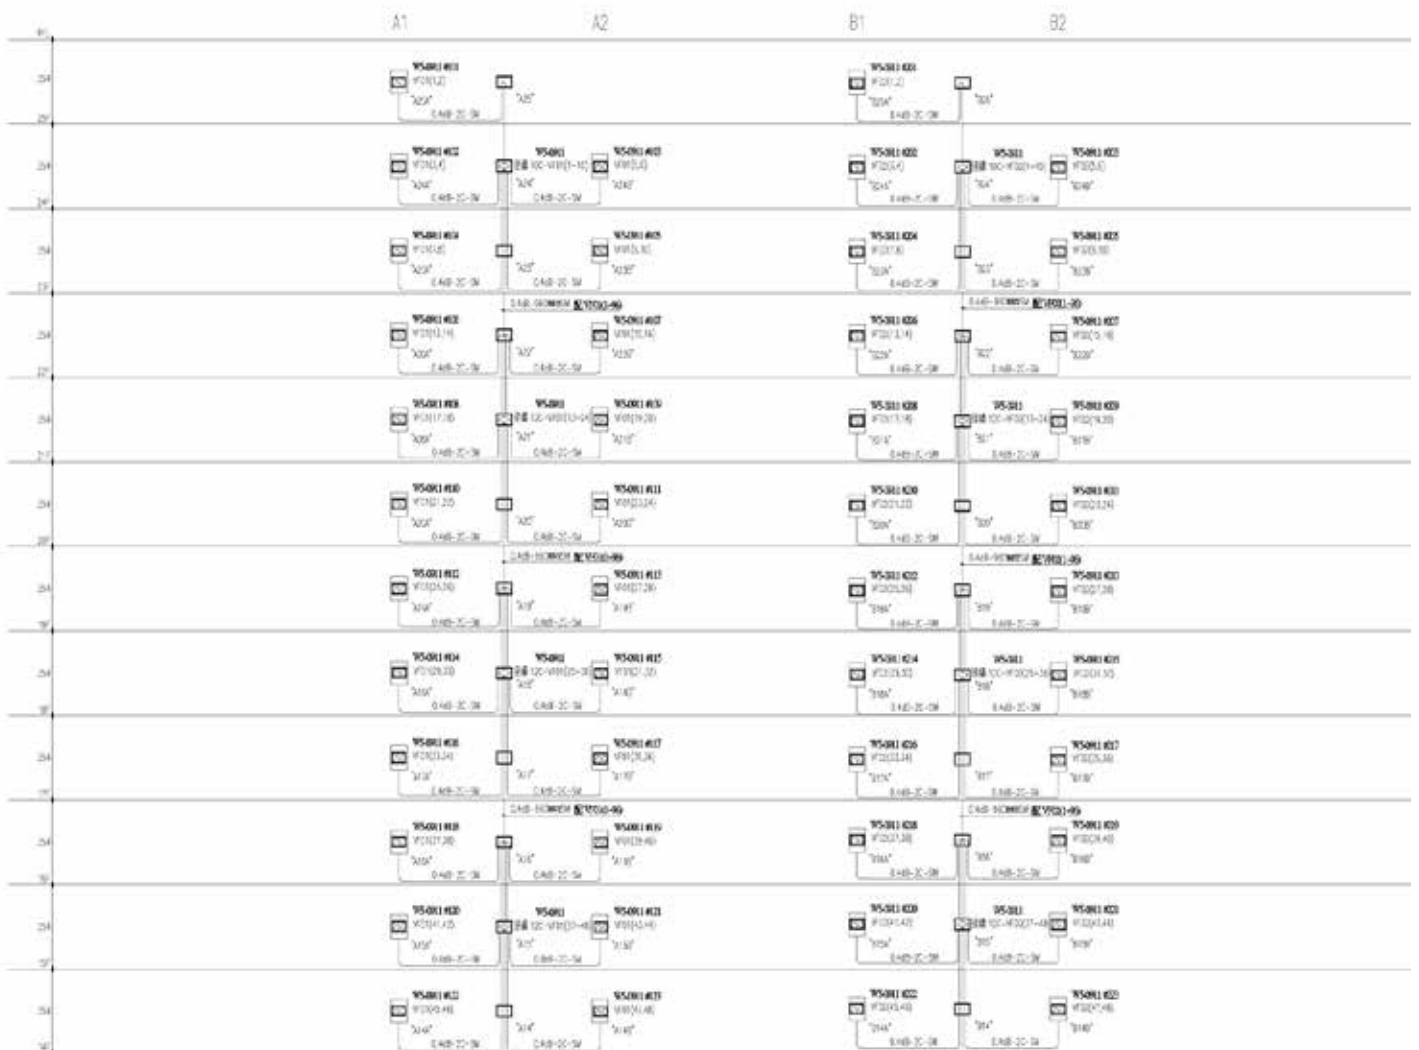

1.6.2 電信室設置19吋41U機櫃1座，機櫃上方預留給中華電信設備空間，自備終端箱置於機櫃下方，設置96埠光終端箱2組，各接96芯(96C光纜接引線)，從25樓到電信室佈放主幹0.4dB-96C-微簇型SM光纜，主配線箱內設置光纖收容盒(三層接一處)，光纖收容盒外需張貼光纖芯數編號，各戶DD內箱接2芯(2C光纜接引線)，依圖佈放至指定接續點(作記號)，光纖終端收容盒外需張貼光纖心數編號。