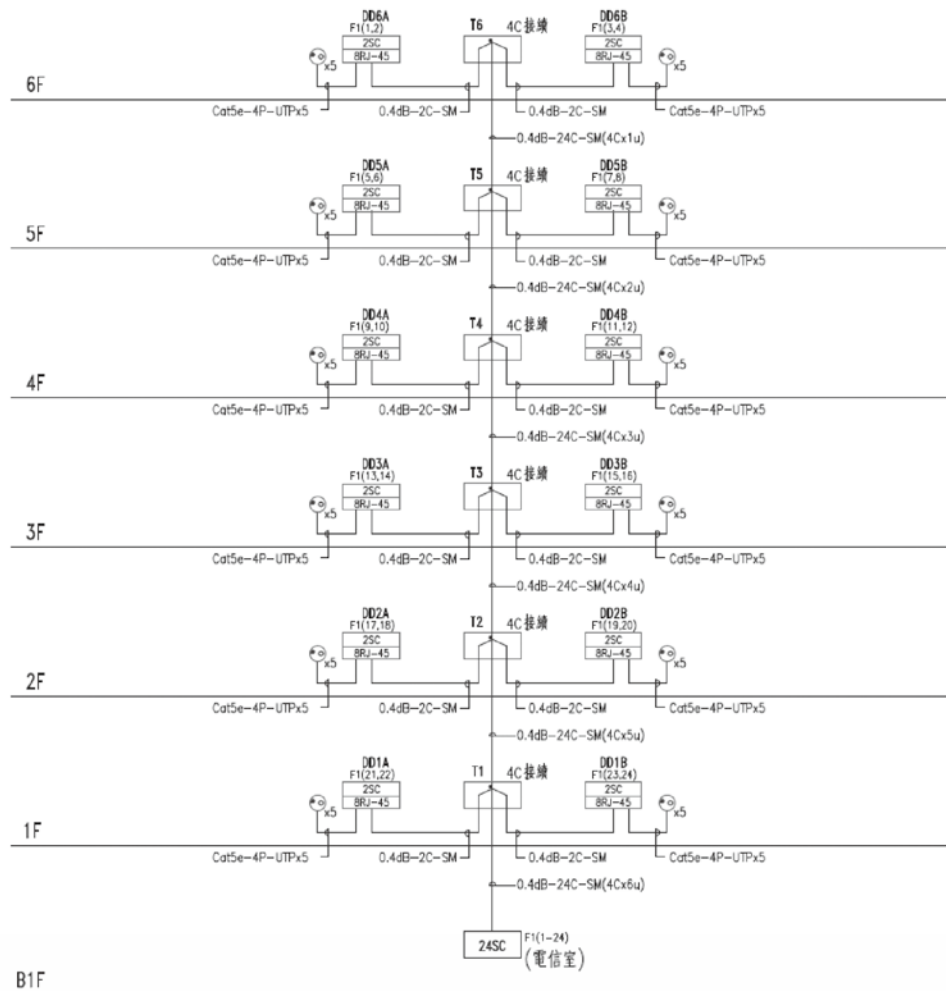

# 建築物電信設備工程業 施工入門 (三)

智慧通訊有限公司 楊智勝

## 1.6光纖圖示

1.6.1光纜主幹採微簇型光纜設計，選擇分歧接續之配接方式，宅內配線均採Cat 5e UTP對絞型數據電纜設計，採星狀設計，供數據埠和電話埠使用。

1.6.2 電信室設置19吋41U機櫃1座，機櫃上方預留給中華電信設備空間，自備終端箱置於機櫃下方，設置96埠光終端箱2組，各接96芯(96C光纜接引線)，從25樓到電信室佈放主幹0.4dB-96C-微簇型SM光纜，主配線箱內設置光纖收容盒(三層接一處)，光纖收容盒外需張貼光纖芯數編號，各戶DD內箱接2芯(2C光纜接引線)，依圖佈放至指定接續點(作記號)，光纖終端收容盒外需張貼光纖心數編號。